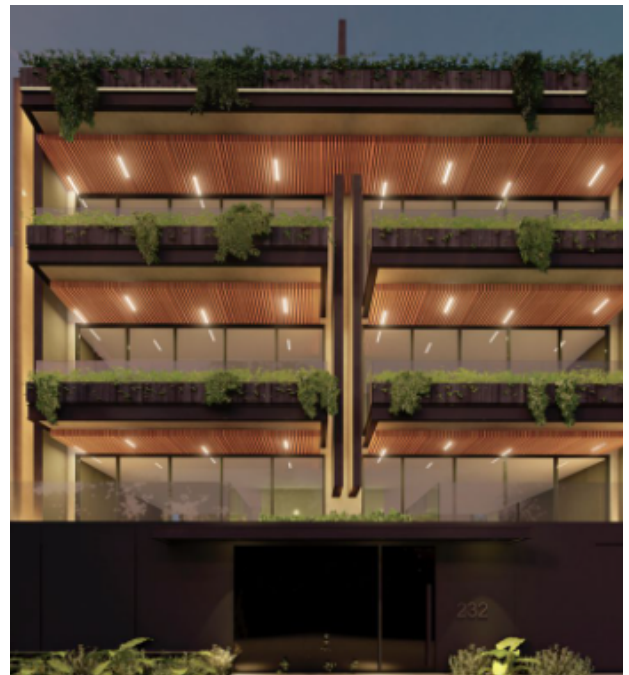

CAPITALINKS

CL1125

DEPARTAMENTOS DE LUJO

Polanco, Miguel Hidalgo, CDMX

ARISTOTELES, POLANCO, CDMX

PRECIO SALIDA	\$26,000,000
TERRENO	350 m ²
PISO	PH 1

USO DE SUELO

HABITACIONAL