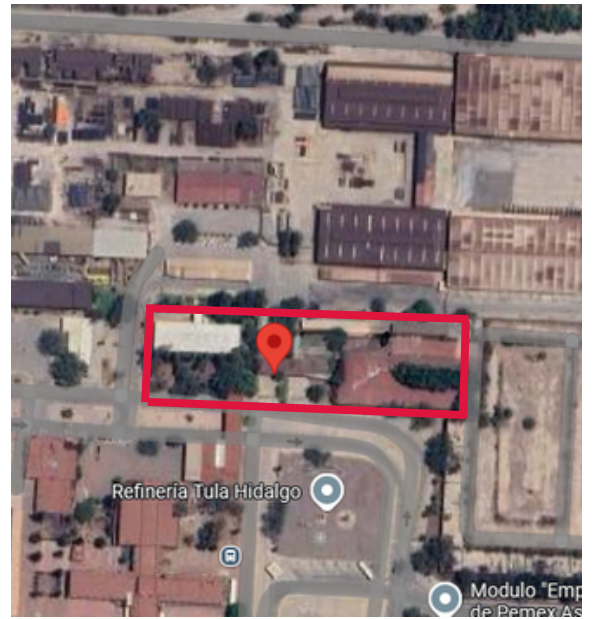

CAPITALINKS

CL1104

NAVE

EN RENTA

ATITALAQUIA, HIDALGO

PRECIO RENTA	\$682,080
TERRENO	12,000 m ²
CONSTRUCCIÓN	8,000 m ²

Atitalquia, Hidalgo

USO DE SUELO