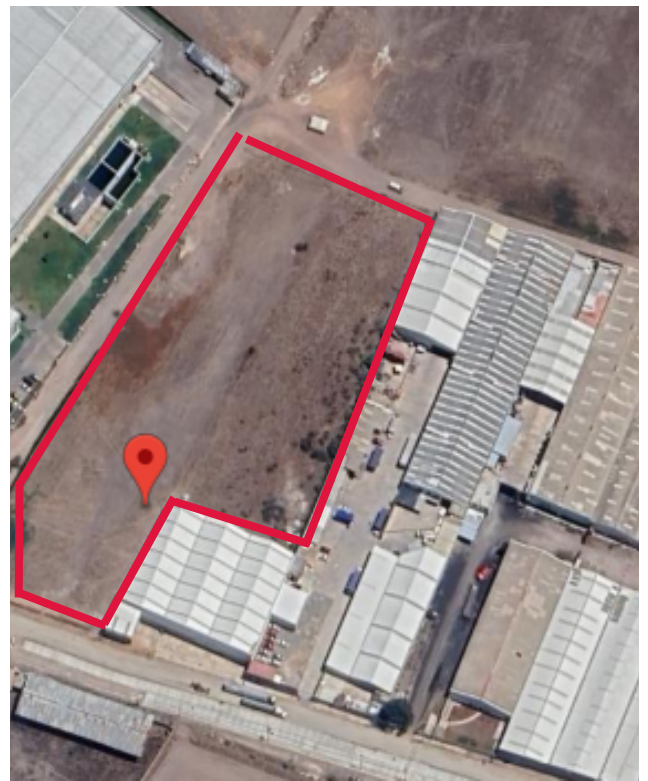

CAPITALINKS CL1034 — TERRENO

INDUSTRIAL

TIZAYUCA, HIDALGO

PRECIO SALIDA	\$11,000,000
TERRENO	11,000 m ²
PRECIO x m ²	\$1,000

Tizayuca, Hidalgo

USO DE SUELO

INDUSTRIAL

Av. Paseo de las Palmas 239 Lomas de Chapultepec,
Miguel Hidalgo, 11000 Ciudad de México, CDMX