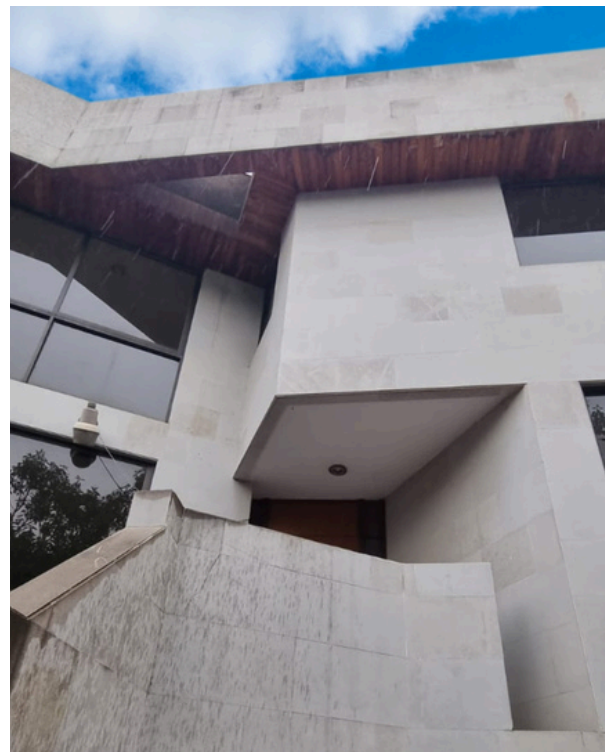

CAPITALINKS

CL1084

CASA

EN VENTA

FUENTE DE TARASCAS, LOMAS DE
TECAMACHALCO, EDO. MÉXICO

PRECIO SALIDA	\$10,900,000
TERRENO	325 m ²
CONSTRUCCIÓN	500 m ²

Lomas de Tecamachalco, Edo. Méx.

USO DE SUELO HABITACIONAL