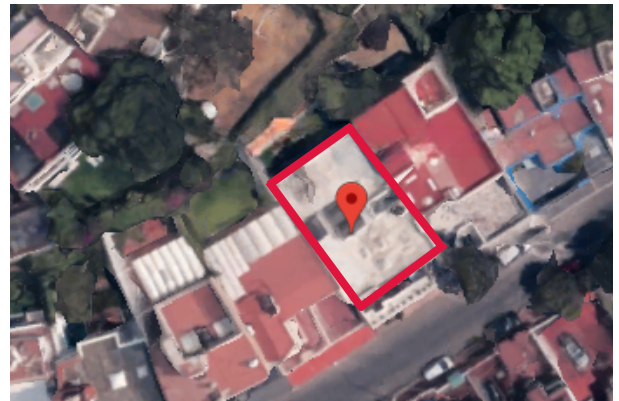

Av. Paseo de las Palmas 239 Lomas de Chapultepec, Miguel Hidalgo, 11000 Ciudad de México, CDMX

55 7840 3548
55 19 52 36 18

alexmompala@capitalinks.com.mx