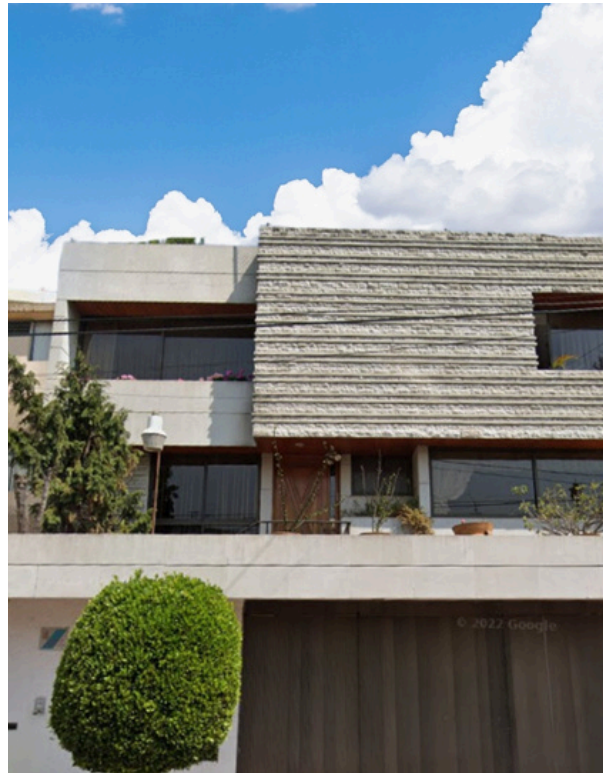

CAPITALINKS

CL1085

CASA

EN VENTA

FUENTE DEL PESCADOR, LOMAS DE TECAMACHALCO, EDO. MÉXICO

PRECIO SALIDA	\$10,950,000
TERRENO	357 m <sup>2</sup>
CONSTRUCCIÓN	570 m <sup>2</sup>

Lomas de Tecamachalco, Edo. Méx.