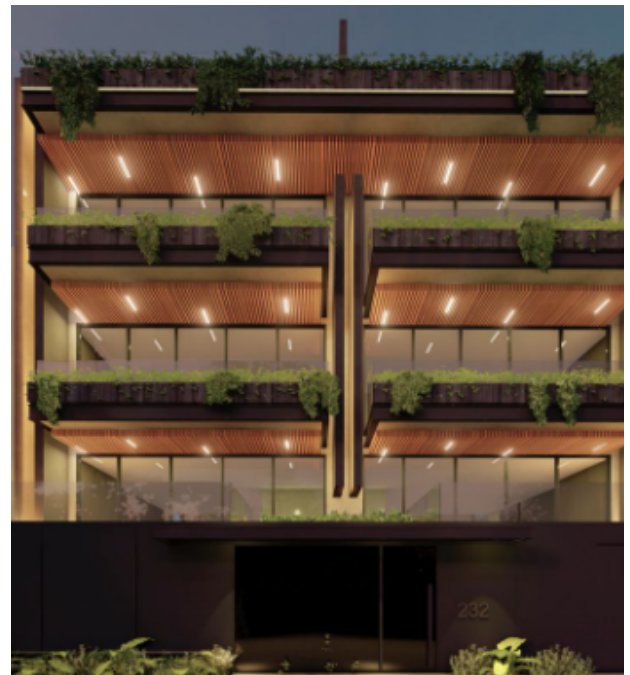

CAPITALINKS

CL1125

DEPARTAMENTOS DE LUJO

Polanco, Miguel Hidalgo, CDMX

ARISTOTELES, POLANCO, CDMX

PRECIO SALIDA	\$26,000,000
TERRENO	350 m ²
PISO	PH 1

USO DE SUELO

HABITACIONAL