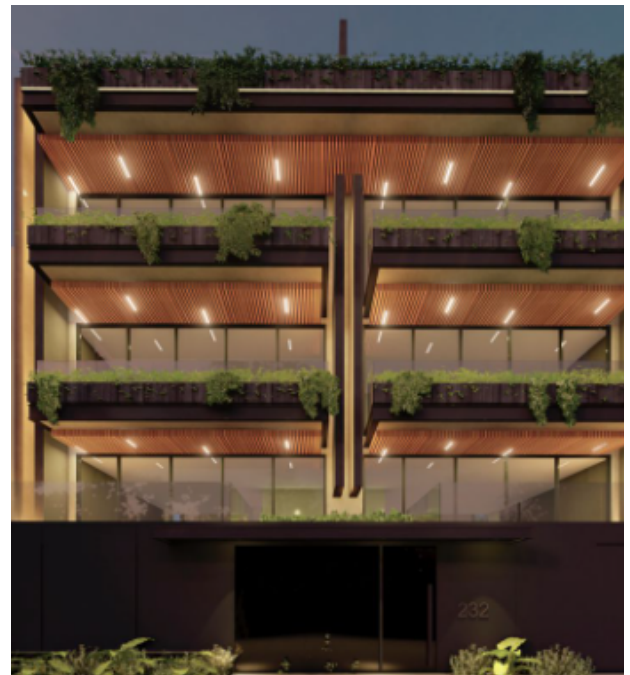

ARISTOTELES, POLANCO, CDMX

PRECIO SALIDA	\$19,000,000
TERRENO	200 m ²
DEPARTAMENTO	301

USO DE SUELO

HABITACIONAL

Av. Paseo de las Palmas 239 Lomas de Chapultepec, Miguel Hidalgo, 11000 Ciudad de México, CDMX