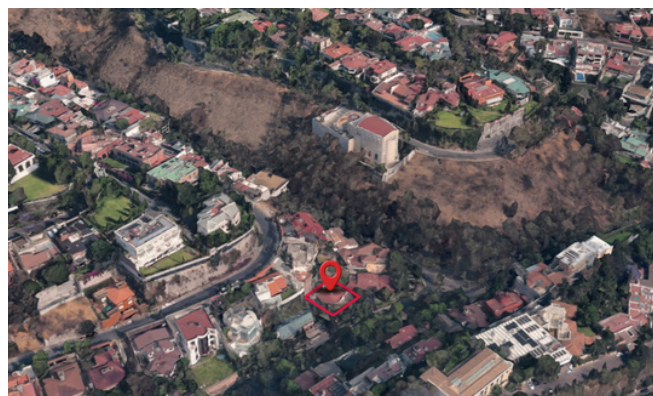

USO DE SUELO

HABITACIONAL