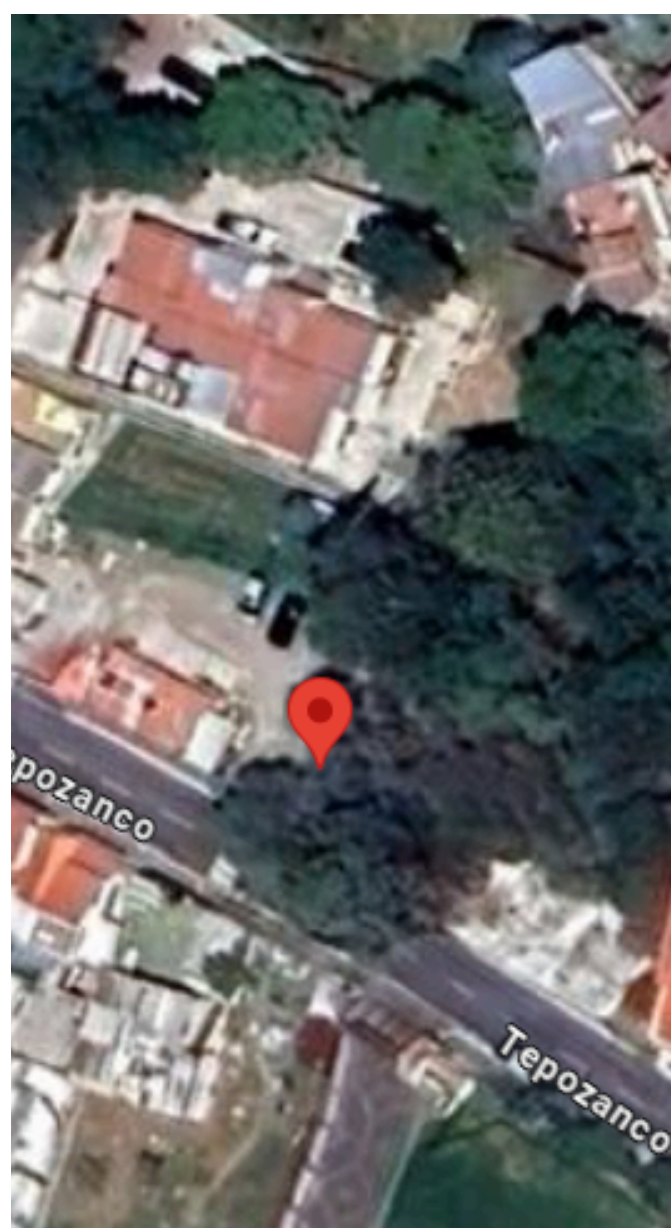

# CL1098 TERRENO

HABITACIONAL

AHUATENCO CUAJIMALPA, CDMX

POSIBLES USOS  
HABITACIONAL

TERRENO

1,207m<sup>2</sup>

PRECIO X M<sup>2</sup>: \$13,500

PRECIO: \$16,294,500