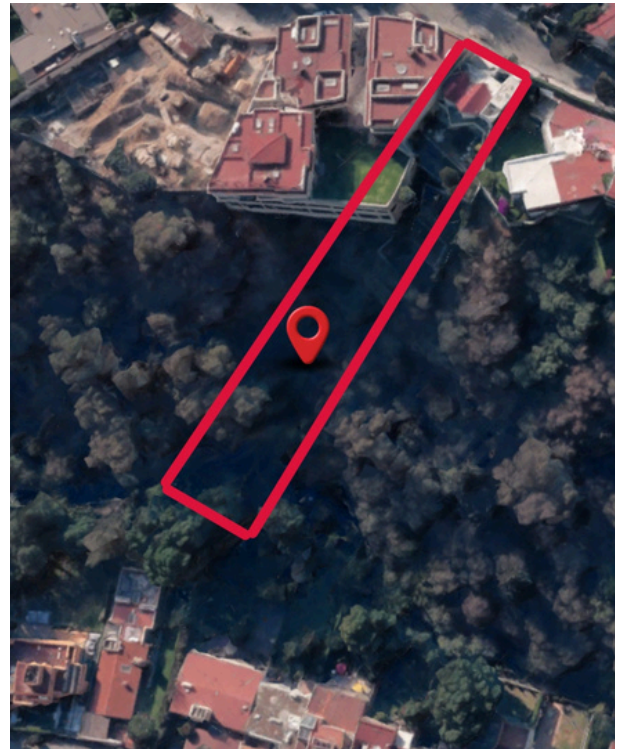

CAPITALINKS

CL1066

TERRENO

HABITACIONAL

TECAMACHALCO,
NAUCALPAN, EDO. MÉXICO

PRECIO SALIDA	\$27,000,000
TERRENO	1,400 m ²
PRECIO x m ²	\$19,286

Lomas de Tecamachalco, Edo. México

USO DE SUELO