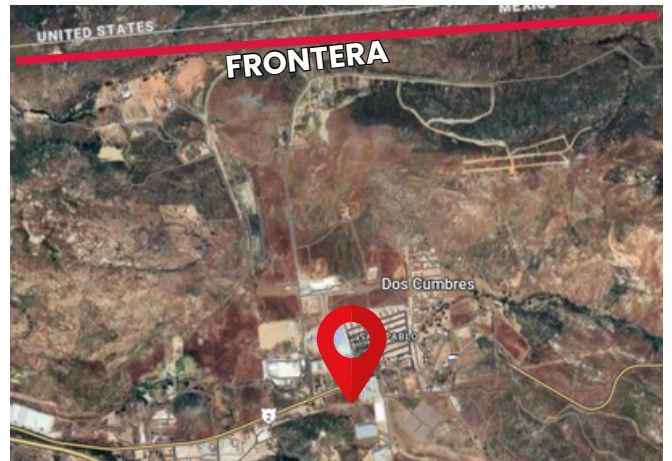

Av. Paseo de las Palmas 239 Lomas de Chapultepec, Miguel Hidalgo, 11000 Ciudad de México, CDMX

55 7840 3548
55 19 52 36 18

alexmompala@capitalinks.com.mx