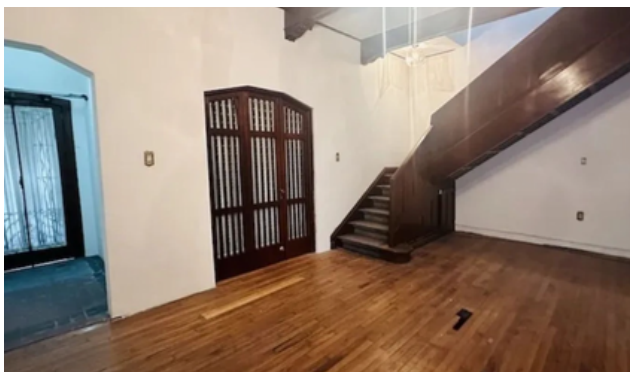

CAPITALINKS

CL1133

CASA DE LUJO

EN VENTA

CASA UBICADA A 50 METROS DEL PARQUE MÉXICO

PRECIO	\$24,000,000
TERRENO	180 m ²
CONSTRUCCIÓN	325 m ²

Hipódromo, CDMX

USO DE SUELO