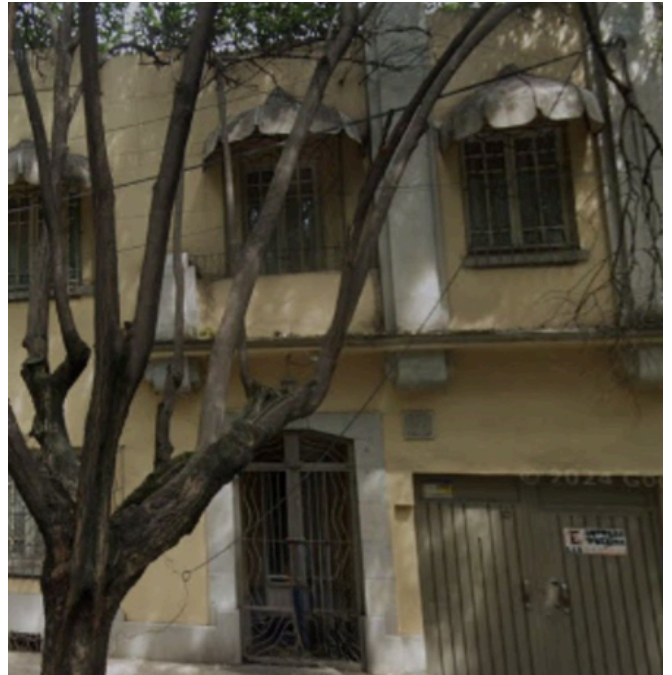

CAPITALINKS

CL1133

CASA DE LUJO

EN VENTA

CASA UBICADA A 50 METROS DEL PARQUE MÉXICO

PRECIO	\$24,000,000
TERRENO	180 m ²
CONSTRUCCIÓN	325 m ²

Hipódromo, CDMX

USO DE SUELO