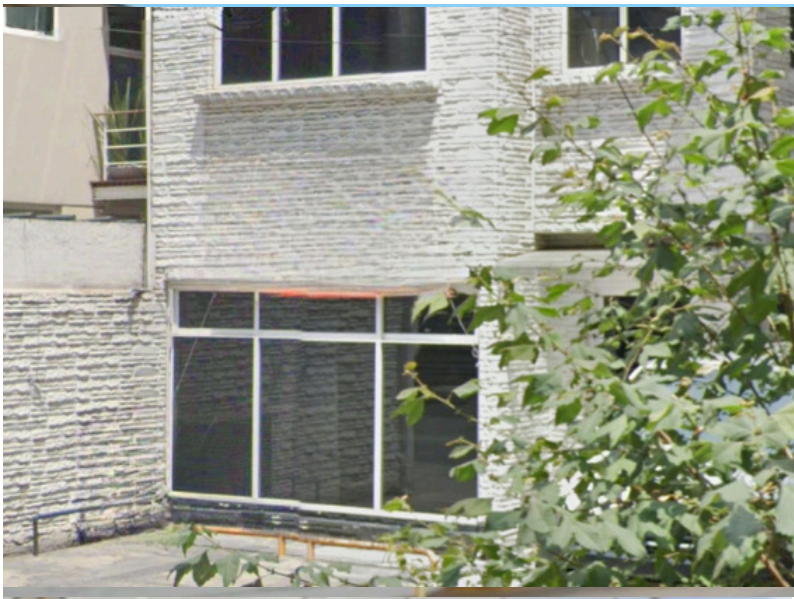

CAPITALINKS

SE VENDE

CL1068 CASA

COMO TERRENO

LAMARTINE, POLANCO,
MIGUEL HIDALGO, CDMX

POSIBLES USOS
HABITACIONAL

TERRENO
314 M²

PRECIO: \$30,000,000

CONSTRUCCIÓN
280 M²

CUENTA CON:

- 2 PISOS
- COCHERA
- ESTACIONAMIENTO A PIE DE CALLE
- UBICACIÓN EN ZONA DE ALTA PLUSVALÍA

Av. Paseo de las Palmas 239 Lomas de Chapultepec,
Miguel Hidalgo, 11000 Ciudad de México, CDMX