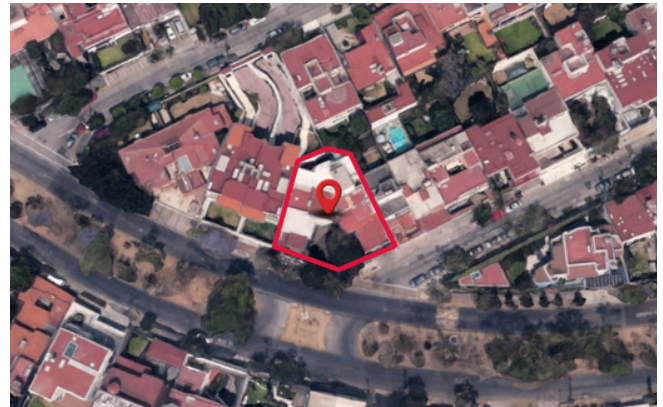

CAPITALINKS

CL1089

CASA

EN VENTA

FUENTES DE LA BASTILLA, LOMAS DE TECAMACHALCO, EDO. MÉXICO

Lomas de Tecamachalco, Edo. México

PRECIO DE SALIDA	\$17,820,000
TERRENO	593 m ²
CONSTRUCCIÓN	1,000 m ²

USO DE SUELO HABITACIONAL