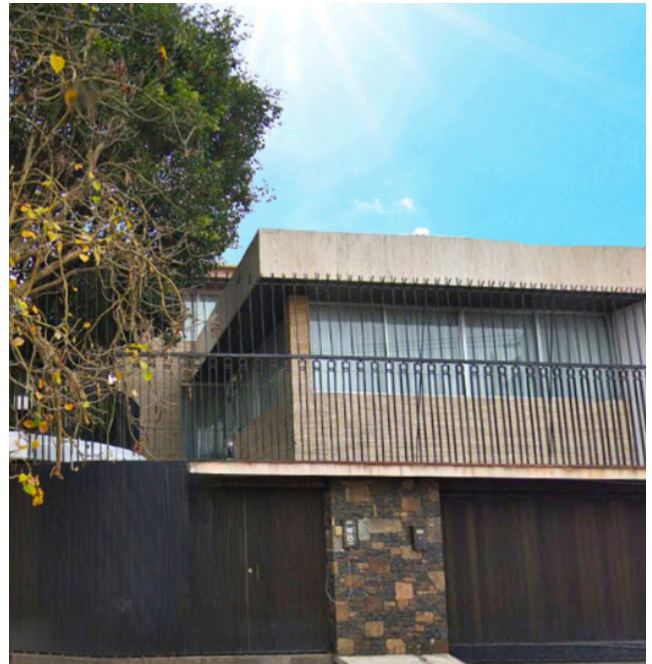

CAPITALINKS

CL1089

CASA

EN VENTA

FUENTES DE LA BASTILLA, LOMAS DE TECAMACHALCO, EDO. MÉXICO

Lomas de Tecamachalco, Edo. México

PRECIO DE SALIDA	\$17,820,000
TERRENO	593 m ²
CONSTRUCCIÓN	1,000 m ²

USO DE SUELO HABITACIONAL